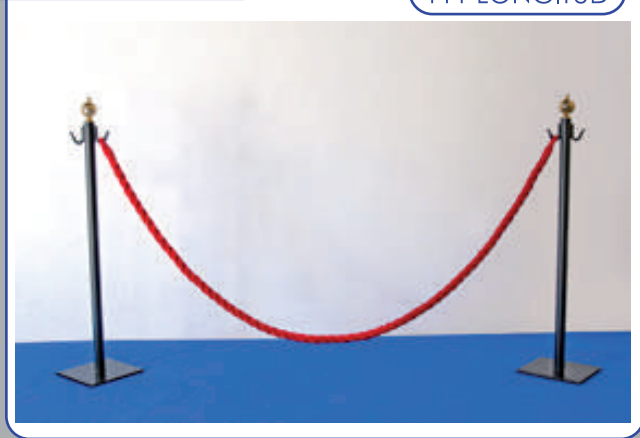

REFERENCIA
CCR1
MATERIAL
ACERO
MEDIDAS
111 LONGITUD